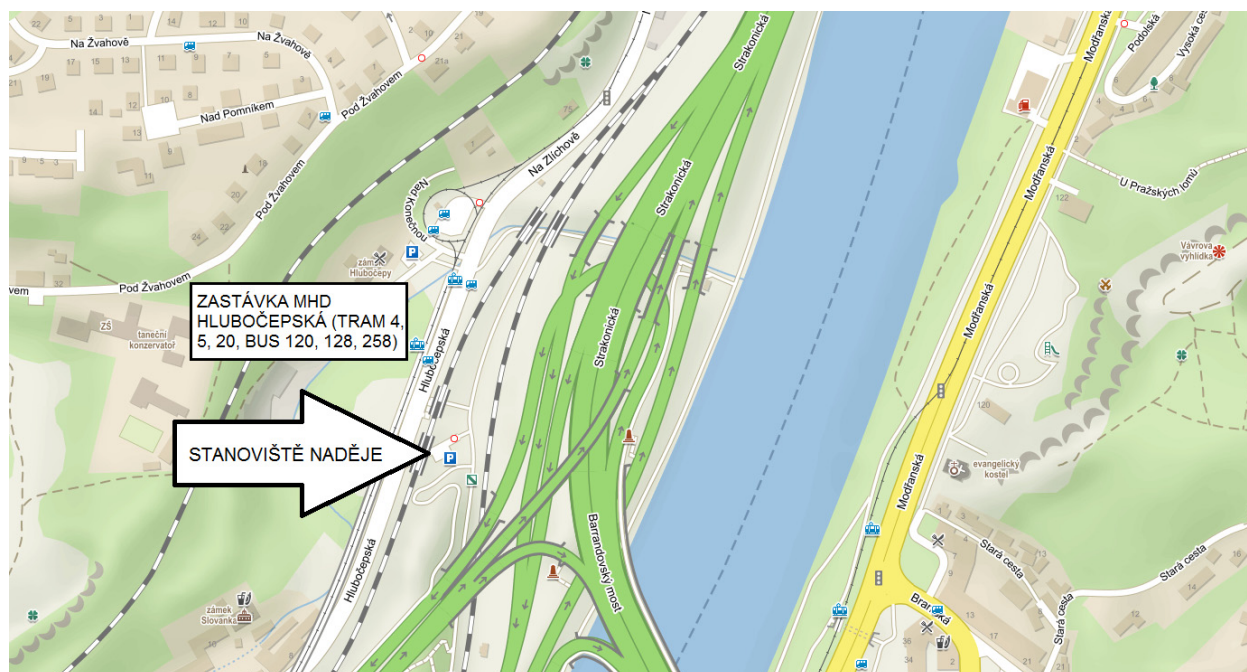

## PRAVIDELNÉ STANOVIŠTĚ

PRAHA 5 HLUBOČEPY	KAŽDÝ PRACOVNÍ DEN	11.00-12.00
----------------------	-----------------------	-------------

STANOVIŠTĚ SE NACHÁZÍ POBLÍŽ CYKLOSTEZKY NA PARKOVIŠTI VEDLE BARRANDOVSKÉHO MOSTU, V BLÍZKOSTI ZASTÁVKY MHD HLUBOČEPSKÁ (TRAM 4, 5, 22 A BUS 120, 128, 258).

# VEŘEJNÝ VÝDEJ STRAVY STANOVIŠTĚ V PRAZE 5 OD 2. 3. 2020

VÝDEJ NÁPOJE A PORCE TEPLÉ STRAVY LIDEM BEZ DOMOVA Z PŘISTAVENÉHO AUTOMOBILU. KONZUMACE STRAVY PROBÍHÁ PŘÍMO NA ULICI.

PRAVIDLA: DODRŽOVÁNÍ POŘÁDKU NA VÝDEJNÍM MÍSTĚ A V JEHO OKOLÍ, VÝDEJ STRAVY POUZE PŘÍTOMNÝM OSOBÁM, VYUŽITÍ POUZE JEDNOHO STANOVIŠTĚ VÝDEJE STRAVY DENNĚ