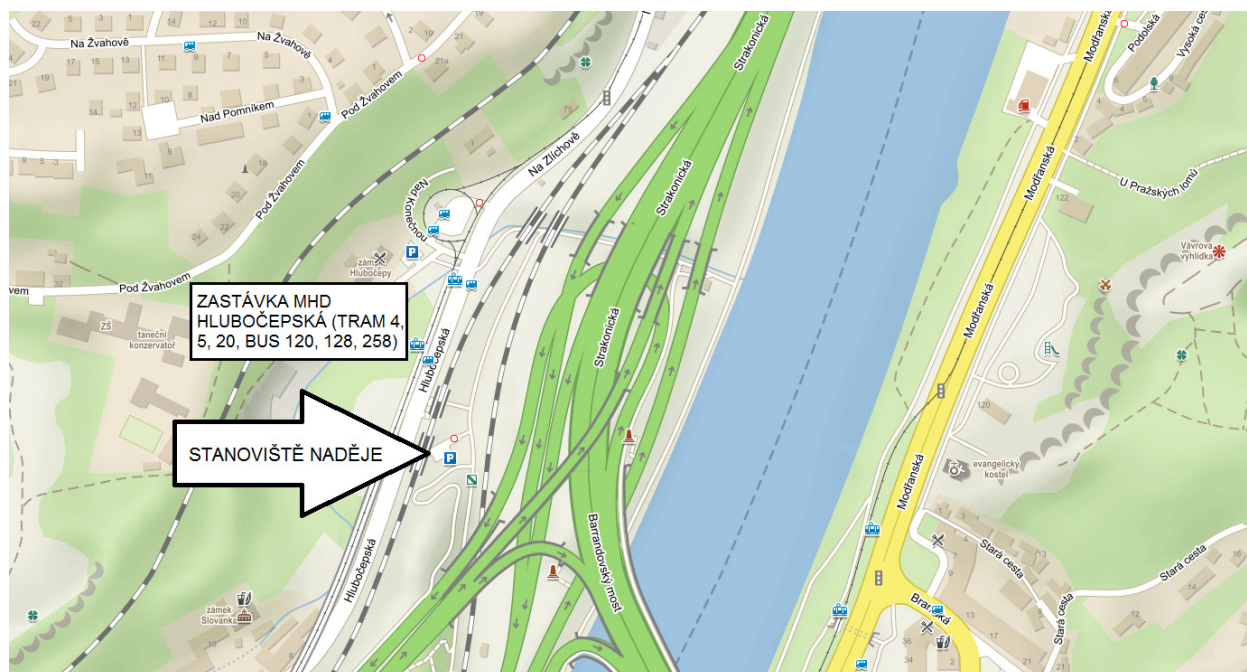

# VEŘEJNÝ VÝDEJ STRAVY STANOVIŠTĚ V PRAZE 5 OD 2. 3. 2020

VÝDEJ NÁPOJE A PORCE TEPLÉ STRAVY LIDEM BEZ DOMOVA Z PŘISTAVENÉHO AUTOMOBILU. KONZUMACE STRAVY PROBÍHÁ PŘÍMO NA ULICI.

PRAVIDLA: DODRŽOVÁNÍ POŘÁDKU NA VÝDEJNÍM MÍSTĚ A V JEHO OKOLÍ, VÝDEJ STRAVY POUZE PŘÍTOMNÝM OSOBÁM, VYUŽITÍ POUZE JEDNOHO STANOVIŠTĚ VÝDEJE STRAVY DENNĚ

## PRAVIDELNÉ STANOVIŠTĚ

PRAHA 5 HLUBOČEPY	KAŽDÝ PRACOVNÍ DEN	11.00-12.00
----------------------	-----------------------	-------------

STANOVIŠTĚ SE NACHÁZÍ POBLÍŽ CYKLOSTEZKY NA PARKOVIŠTI VEDLE BARRANDOVSKÉHO MOSTU, V BLÍZKOSTI ZASTÁVKY MHD HLUBOČEPSKÁ (TRAM 4, 5, 22 A BUS 120, 128, 258).