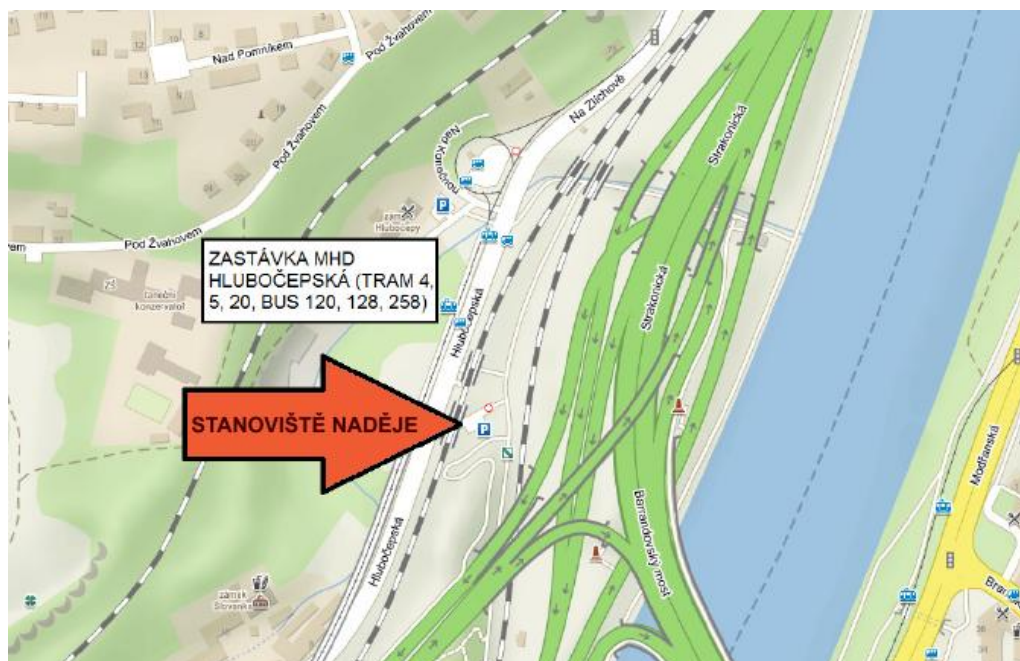

PRAVIDLA: DODRŽOVÁNÍ POŘÁDKU NA VÝDEJNÍM MÍSTĚ A V JEHO OKOLÍ, VÝDEJ STRAVY POUZE PŘÍTOMNÝM OSOBÁM, VYUŽITÍ POUZE JEDNOHO STANOVIŠTĚ VÝDEJE STRAVY DENNĚ

PRAVIDELNÉ STANOVIŠTĚ

PRAHA 5 HLUBOČEPY	KAŽDÝ PRACOVNÍ DEN	12.00-12.30
----------------------	-----------------------	-------------

STANOVIŠTĚ SE NACHÁZÍ POBLÍŽ CYKLOSTEZKY NA PARKOVIŠTI VEDLE BARRANDOVSKÉHO MOSTU, V BLÍZKOSTI ZASTÁVKY MHD HLUBOČEPSKÁ (TRAM 4, 5, 22 A BUS 120, 128, 258).

SLUŽBU ZAJIŠŤUJE NADĚJE V RÁMCI HUMANITÁRNÍ ČINNOSTI
ZA PODPORY MAGISTRÁTU HL. M. PRAHY A CENTRA SOCIÁLNÍCH SLUŽEB PRAHA